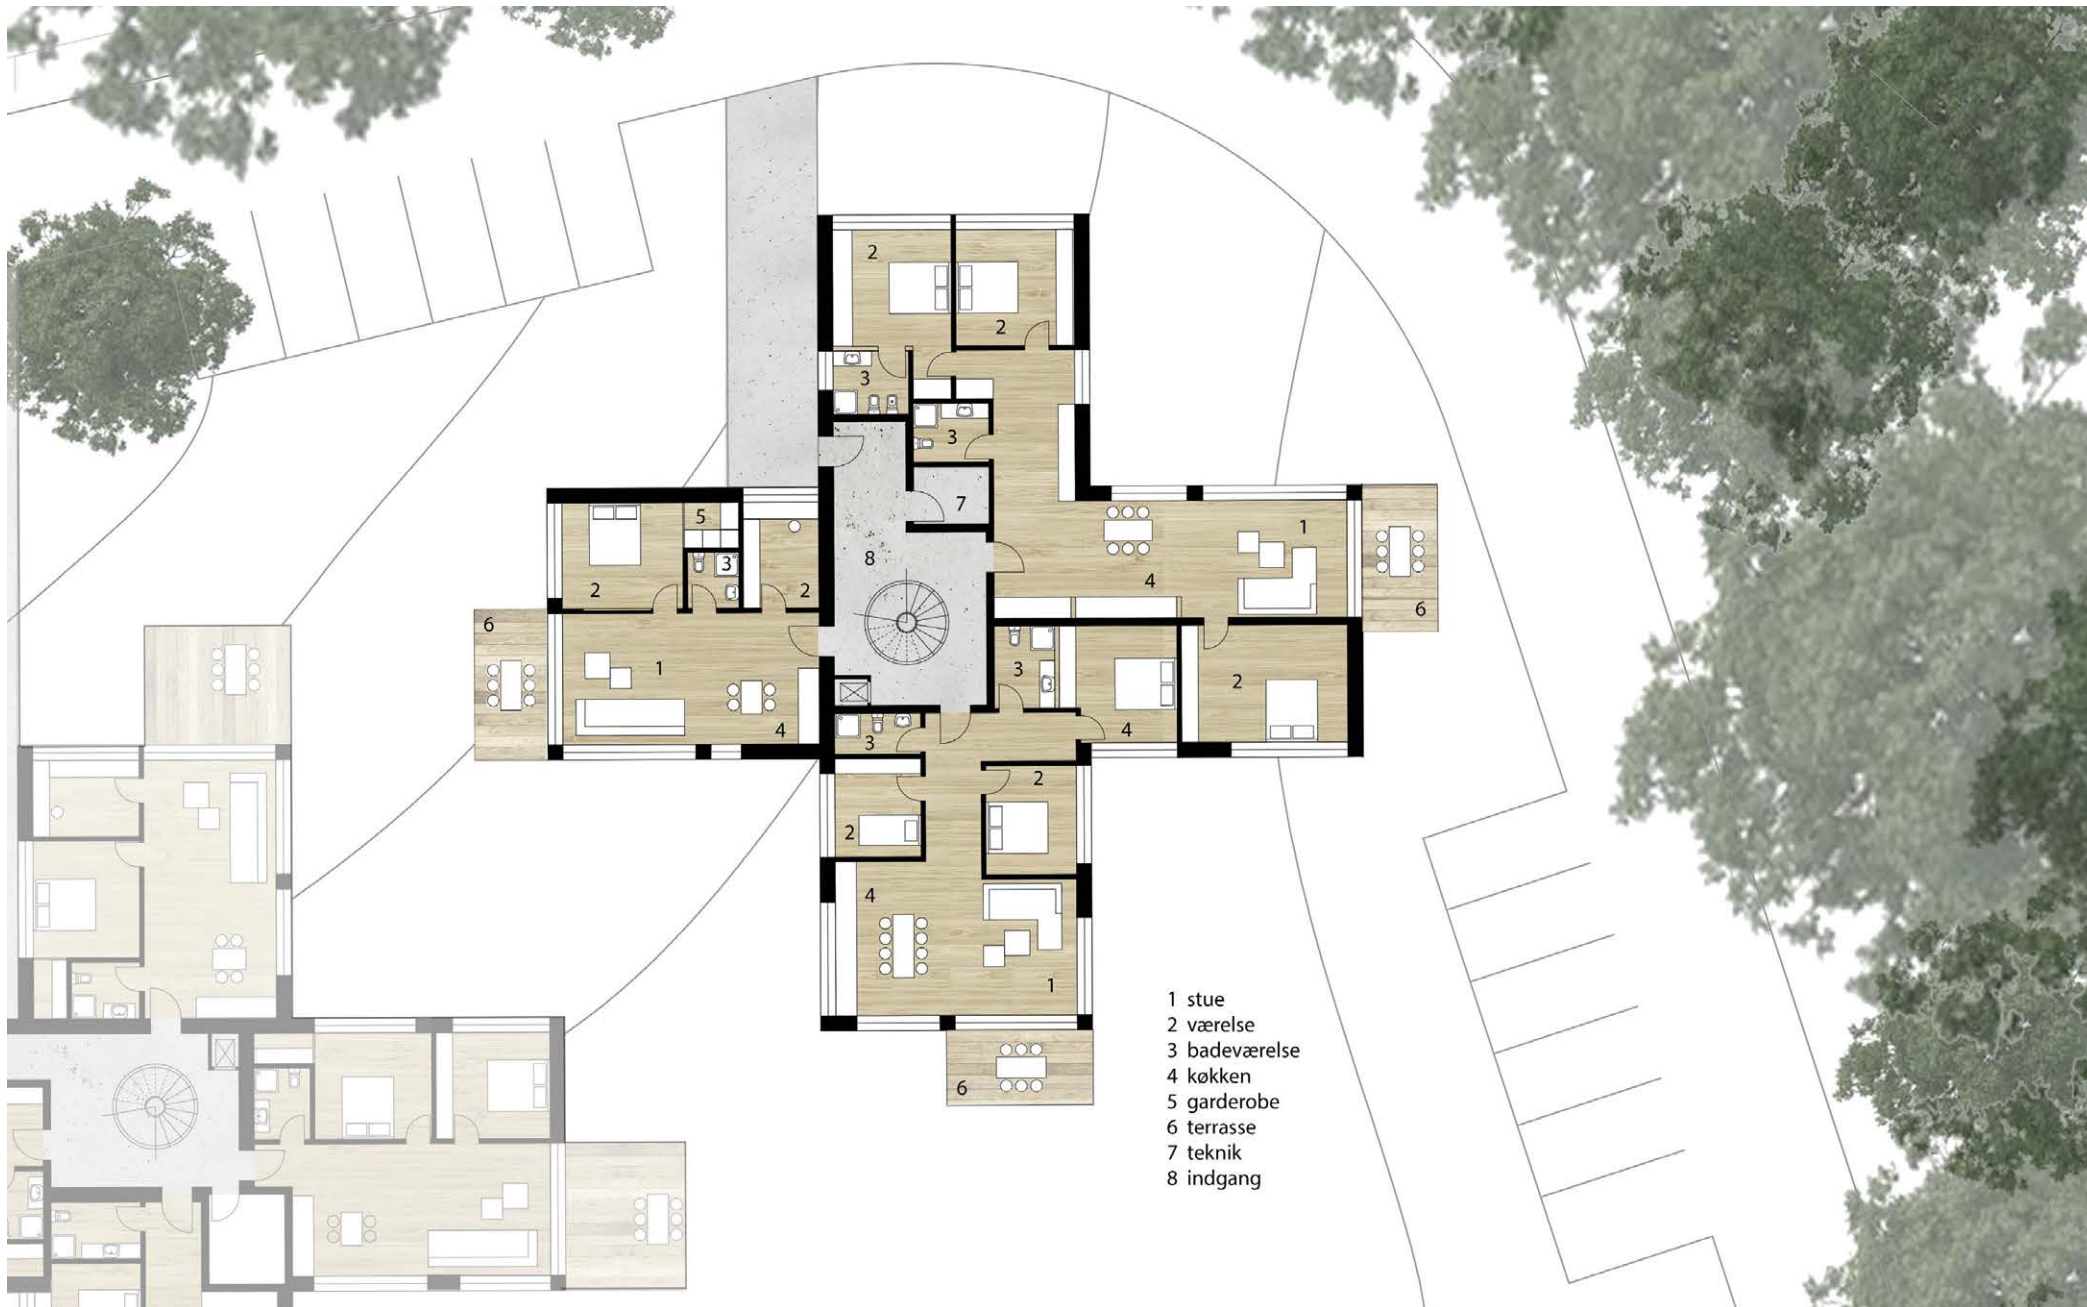

Boligbyggeri

BÆREDYGTIGE BOFÆLLESSKABER

Fugleperspektiv

Bygning A

Taghaver - bygning A

Bygning B

- 1 indgang
- 2 værelse
- 3 badeværelse
- 4 køkken
- 5 fælleslokale
- 6 teknik
- 7 lejlighed gartner

Bygning C

Princip snit

Bebyggelsen set fra vej

Udsigt fra stuen

Have idyl