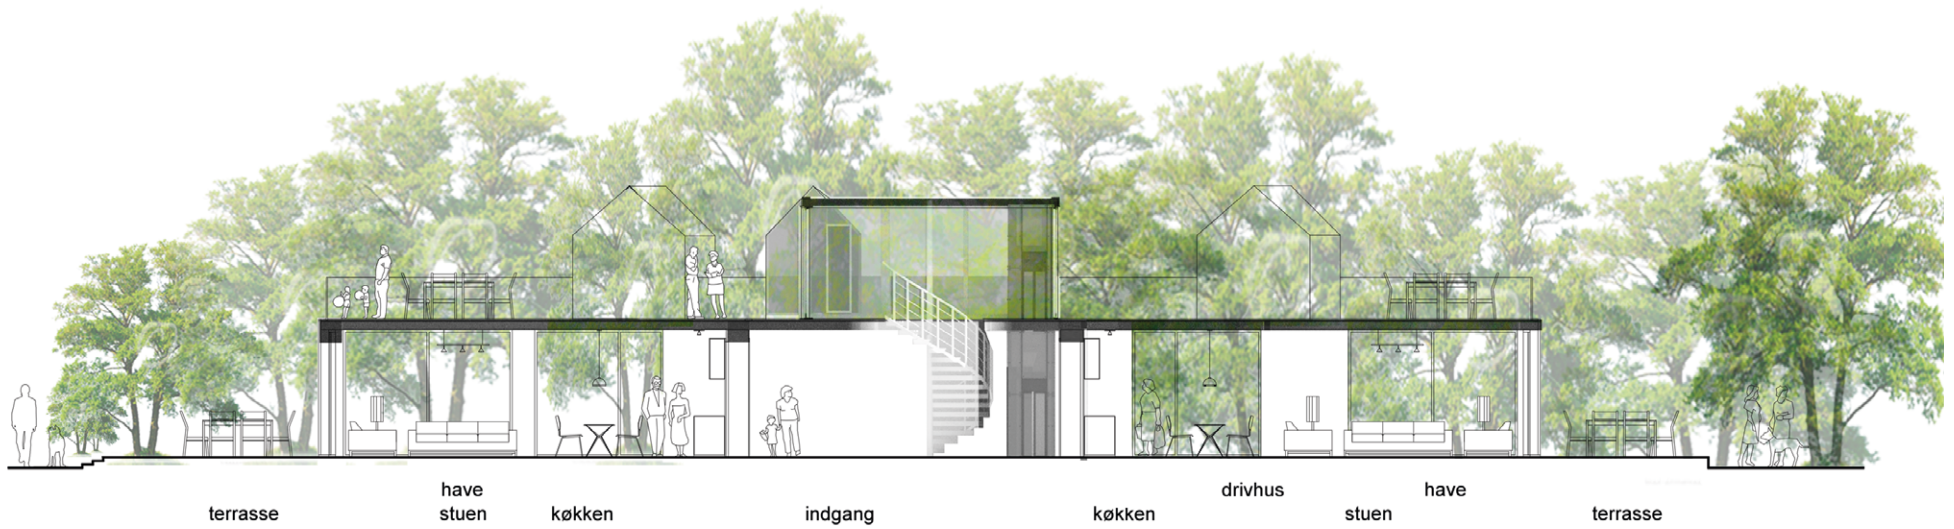

Boligbyggeri

BÆREDYGTIGE BOFÆLLESSKABER

Fugleperspektiv

Bygning A

Taghaver - bygning A

Bygning B

- 1 indgang
- 2 værelse
- 3 badeværelse
- 4 køkken
- 5 fælleslokale
- 6 teknik
- 7 lejlighed gartner

Bygning C

Princip snit

Bebyggelsen set fra vej

Udsigt fra stuen

Have idyl